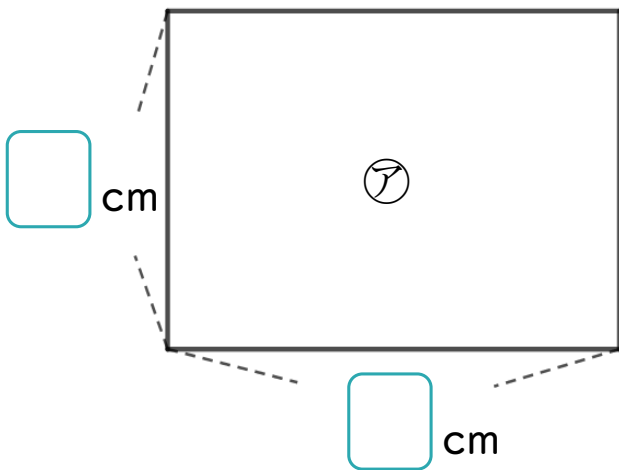

# はこの形 3

◎ 辺の長さの読み取り

日にち： 月 日

名まえ \_\_\_\_\_

- つぎのはこの面をうつしとりました。  
□にあてはまる数をかきましょう。

# はこの形 3

◎ 辺の長さの読み取り

日にち： 月 日

名まえ \_\_\_\_\_

- つぎのはこの面をうつしとりました。  
□ にあてはまる数をかきましょう。