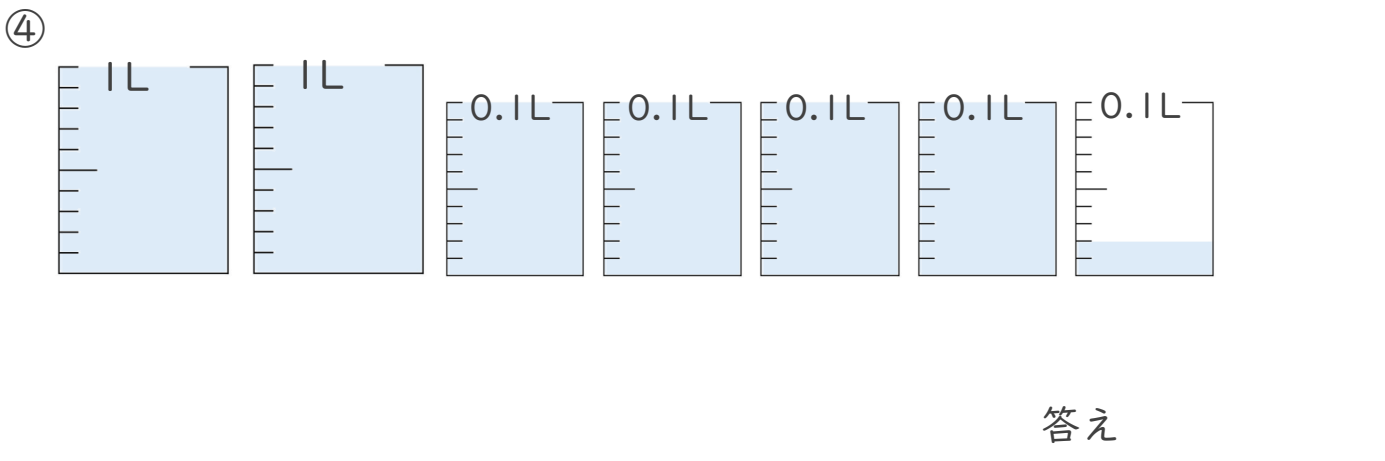

# 小数の表し方2

◎ 水のかさの読みとり

日にち：          月          日

名まえ \_\_\_\_\_

- ・ 1L入る水さしと、0.1L入る水さしがあります。  
水さしに入っている水のかさを、L単位で表しましょう。