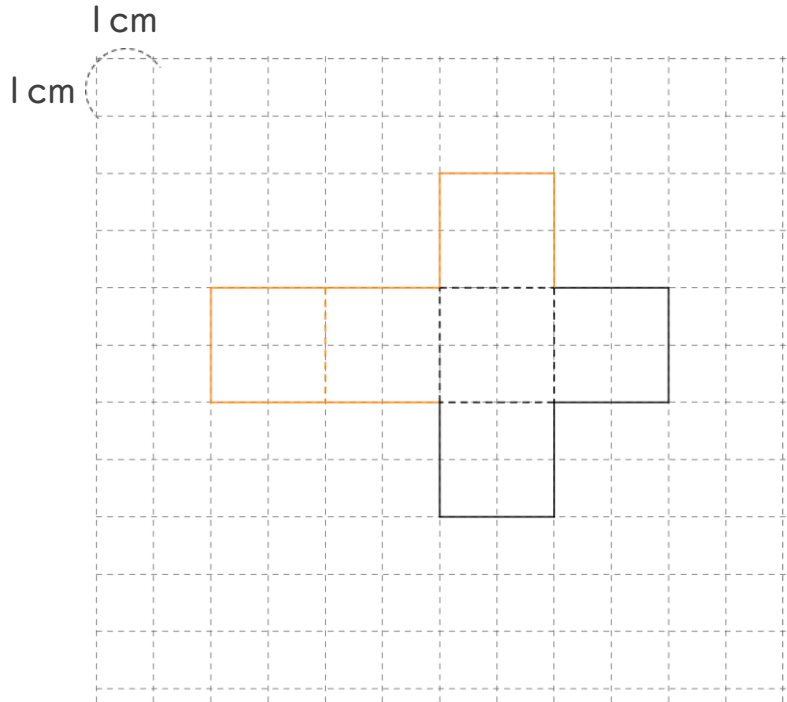

# 直方体や立方体 5

◎ 展開図の書き方  
(見取り図から書く)

日にち：            月            日

名まえ \_\_\_\_\_

・ 次の立体の展開図の続きを書きましょう。(うすい線はなぞりましょう。)

①

②